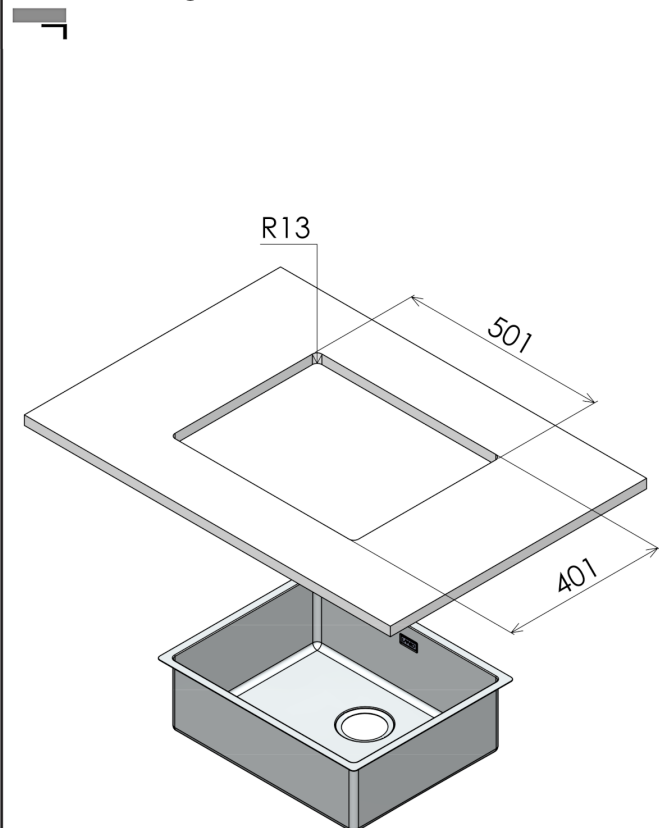

Pro Line 500 Soft Udskæringsmål

Varenr.: 10078DK
Godstykkelse: 1,0 mm
Min. skabsbredde: 600 mm

LAVABO®

Underlimning, Unterbau, Undermount

Nedfældning, Einbau, Inset

Planlimning, Flächenbündig, Flushmount