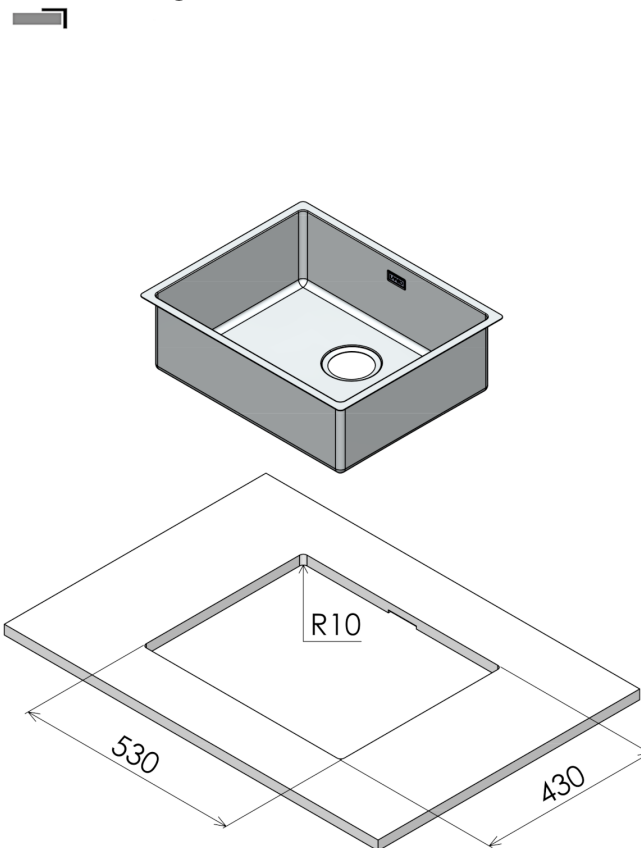

Pro Line 500 Soft Udskæringsmål

Varenr.: 10078DK
Godstykkelse: 1,0 mm
Min. skabsbredde: 600 mm

LAVABO®

Underlimning, Unterbau, Undermount

Nedfældning, Einbau, Inset

Planlimning, Flächenbündig, Flushmount