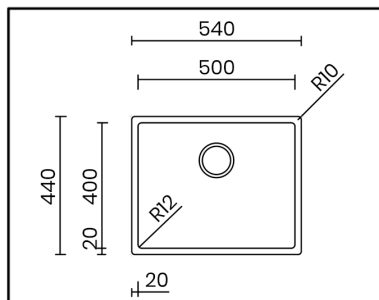

Pro Line 500 Soft Udskæringsmål

Varenr.: 10078DK
Godstykkelse: 1,0 mm
Min. skabsbredde: 600 mm

LAVABO®

Underlimning, Unterbau, Undermount

Nedfældning, Einbau, Inset

Planlimning, Flächenbündig, Flushmount